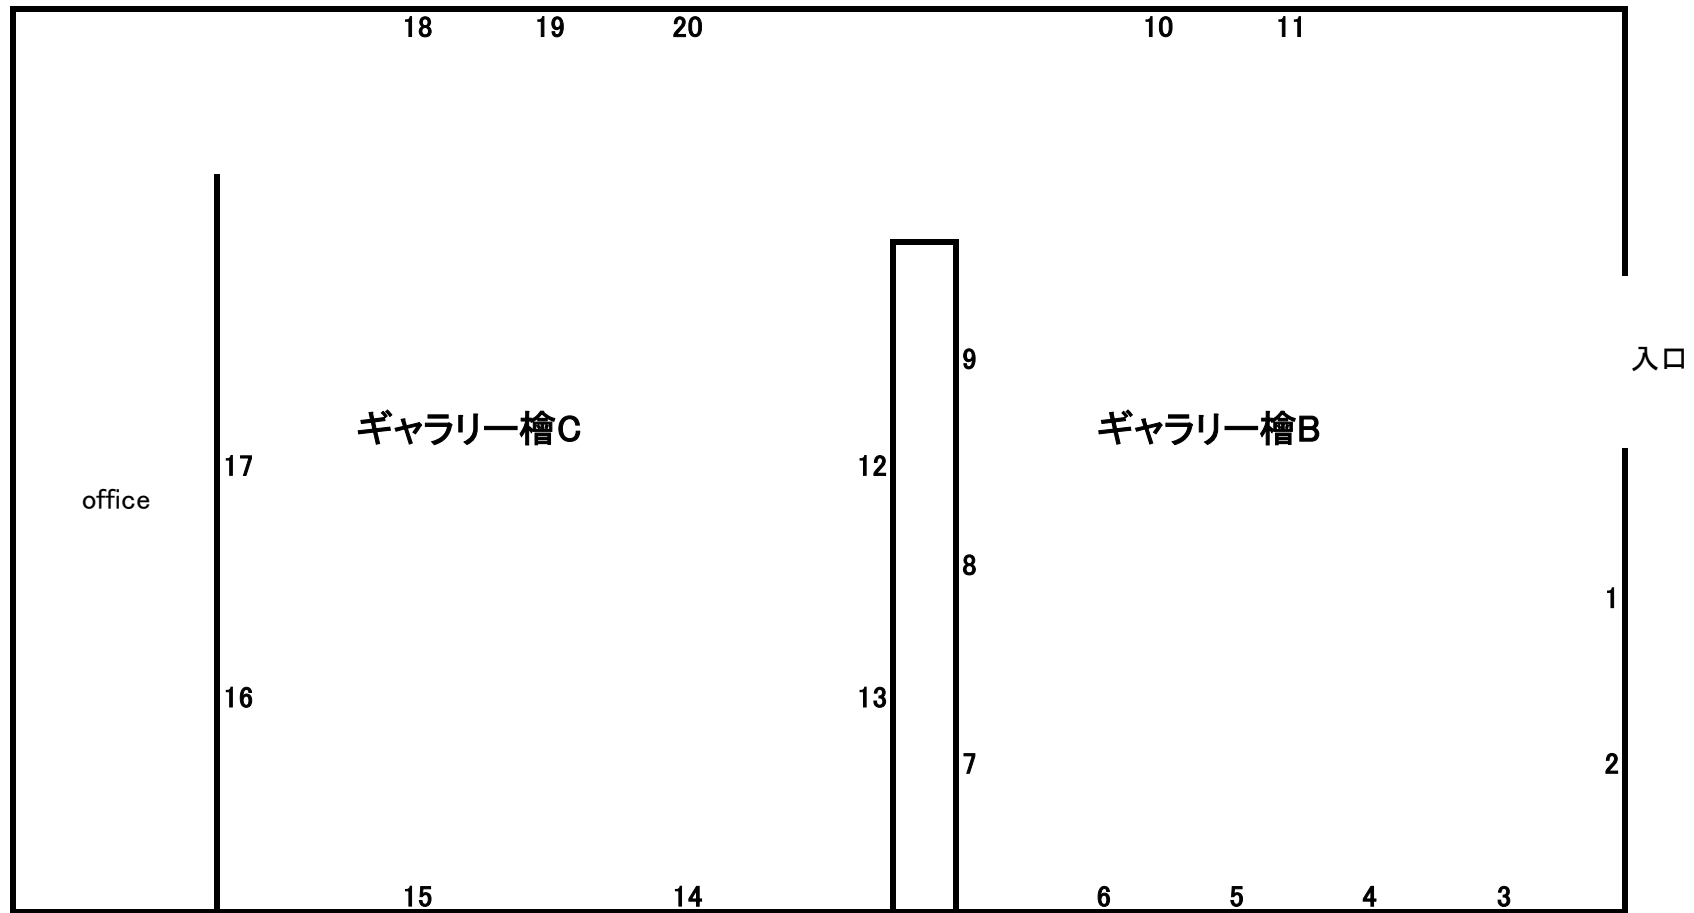

石村 実展
触覚性絵画の試み

2020.3.23～3.28 ギャラリー檜B・C

ギャラリー檜B

	タイトル	制作年	サイズ	素材	価格
1	牛久保の木立	2019	20.5×26.0cm	紙、ミクストメディア	¥10,000
2	牛久保の木立	2019	22.0×26.0cm	紙、ミクストメディア	¥10,000
3	牛久保の木立	2019	21.5×28.0cm	紙、ミクストメディア	¥10,000
4	牛久保の木立	2019	23.5×21.5cm	紙、ミクストメディア	¥10,000
5	すみれが丘の木立	2019	25.0×17.0cm	紙、ミクストメディア	¥10,000
6	すみれが丘の木立	2020	20.0×28.0cm	紙、ミクストメディア	¥10,000
7	すみれが丘の木立	2019	61.5×42.0cm	紙、ミクストメディア	¥15,000
8	すみれが丘の木立	2020	44.0×54.5cm	紙、ミクストメディア	¥15,000
9	すみれが丘の木立	2020	42.0×56.0cm	紙、ミクストメディア	¥15,000
10	すみれが丘の木立	2020	17.0×14.0cm	紙、ミクストメディア	¥9,000
11	すみれが丘の木立	2020	17.0×14.0cm	紙、ミクストメディア	¥9,000